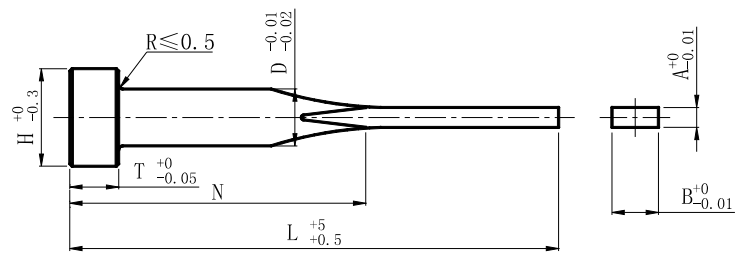

SKH51 Flat Ejector Pins-ERS Type

ERS扁型射梢

▶ **M** 材質：SKH51

▶ **H** 硬度：HRC58° ~ 62°

CODE: ERS

Price:RMB

H	T	D	L				
			100	150	200	250	300
6	4	2	52	54	57		
		2.5	53	57	60		
		3	57	59	61	85	115
7		3.5	65	68	71	95	128
8	6	4	68	71	76	100	138
9		4.5	72	76	81	108	148
		5	81	84	89	118	161
10		5.5	84	88	91	123	167
		6	86	89	94	130	176
11		6.5	98	102	109	146	199
		7	103	108	112	149	203
13	8	8	111	117	122	161	218
14		9	115	121	131	175	240
15		10	136	143	150	202	275
17		12	167	173	185	266	340